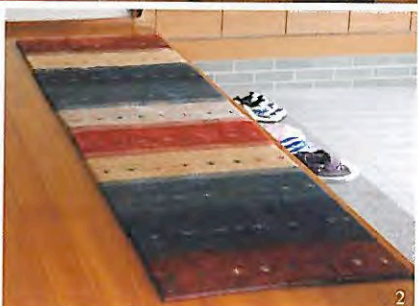

■ アートギャッベ取り扱いショップリスト

beau decor (ボー・デコール)
〒956-0031 新潟県新潟市秋葉区新津 4462-3 ☎0250-22-0195

■ 提携店舗

1. **東北**
   シュクレ山形店 〒990-0031 山形県山形市十日町 2-2-47 ☎023-622-2012
   WSSA 〒963-0101 福島県郡山市安積町日出山 1-132 ☎024-944-0712
2. **関東**
   beau decor (ボー・デコール) 横浜店
   〒224-0001 神奈川県横浜市都筑区中川 1丁目 18-10 皆川ビル 1F
   ☎045-914-7718
   アートギャッベショップ東京 MUSUBI
   〒142-0043 東京都品川区二葉 3-22-2 ☎03-3781-5080
   シュクレ水戸店 〒311-3116 茨城県東茨城郡茨城町長岡 4247-2 ☎029-292-6141
   土井家具 〒184-0004 東京都小金井市本町 5丁目 3番 23号 ☎042-384-1811
3. **北陸・中部**
   beau decor (ボー・デコール) 軽井沢店
   〒389-0111 長野県北佐久郡軽井沢町大字長倉 20-157
   ☎0267-41-0250 夏季のみ営業
   シュクレ富山店 〒930-0975 富山県富山市西長江 4-8-27 ☎076-420-8611
   万寿実家具 〒509-0214 岐阜県可児市広見 662-3 ☎0574-62-1234
   松葉屋家具店+くらし道具学研究所
   〒380-0841 長野県長野市大門町 45 ☎026-232-2346
   Limes 平塚家具 〒503-0105 岐阜県大垣市墨俣町二ツ木 209 ☎0584-62-5026
   ヤマトヤ・ワイズカーサ
   〒481-0038 愛知県北名古屋市徳重大日 1 ☎0568-21-0211
   REAL Style HOME 〒468-0003 愛知県名古屋市天白区鴻の巣 1-215 ☎052-705-8136
   杉屋 〒433-8111 静岡県浜松市中区葵西 5-6-37 ☎053-437-0012
   (株) 幕傳 (MAKUDEN)
   〒460-0016 愛知県名古屋市市中区橋 1-4-13 ☎052-322-3901
   オークヴィレッジ 高山ショールーム "Heart of Oak"
   〒506-0101 岐阜県高山市清見町牧ヶ洞 846 ☎0577-68-2220

アートギャッベ   <http://www.artgabbeh.com/>

※「アートギャッベ」はBD コーポレーションの登録商標です。

近畿

1. シンブルハウス 〒530-0041 大阪府北区天神橋 4-8-27 ☎06-6354-0078
   Pure Style (ビュースタイル)
   〒523-0004 滋賀県近江八幡市西生来町 1229-3 ☎0748-37-7475
   和田山 竹田家具 〒669-5261 兵庫県朝来市和田山町牧田 756 ☎079-672-3456
   本家貴志タンス 〒640-8220 和歌山県和歌山市下町 58 ☎073-422-0303
   むつみ家具 A-box 〒670-0935 兵庫県姫路市北条口 2丁目 100番 ☎079-281-5051
   暮らし工房 家具のサワキ 〒661-0021 京都府宇治市宇治妙楽 34 ☎0774-23-1115

中国・四国

1. ミゾブチ家具 〒761-1703 香川県高松市香川町浅野 1306-5 ☎087-879-7111
   足立ふとん店 〒684-0056 鳥取県境港市幸神町 358 ☎0859-45-0336
   カーサ・シモダ 〒783-0005 高知県南国市大楠乙 862-1 ☎088-864-3131
   井口家具 〒733-0021 広島県広島市西区上天満町 7-13 ☎082-232-6315
   リビングフォート 〒770-8052 徳島県徳島市沖浜 2-28-2 ☎088-626-2408
   インテリア飛騨 〒745-0001 山口県周南市辻町 6-11 ☎0834-32-0807
   橋本家具工芸(橋本の手造り工房)
   〒729-0141 広島県尾道市高須町 4834-12 ☎0848-46-0303
   ドックラフト土肥家具
   〒737-0821 広島県呉市三条 3-7-5 ☎0823-21-5791

九州

1. inhouse 〒892-0842 鹿児島県鹿児島市東千石町 16-17 ☎099-226-4321
   いとしや 〒870-1154 大分県大分市田原 34 番地 やすらぎ通り ☎097-586-1100

■ お問い合わせ先

BD コーポレーション株式会社
☎0250-22-0195 <http://www.artgabbeh.com/>